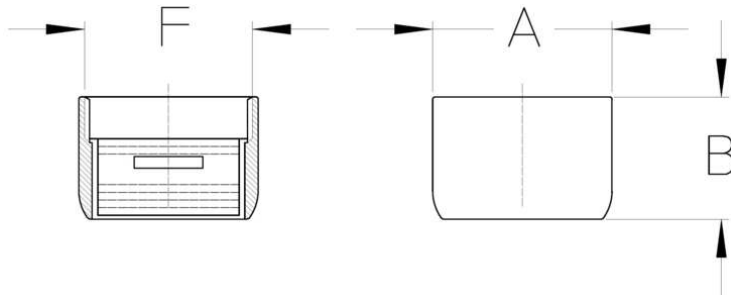

Cim 935

AERATORE PER Cim 113

Realizzato in ottemperanza ai requisiti gestionali della norma EN ISO 9001.
Accessorio/Ricambio originale per prodotti Cimberio.

Garanzia 2 anni.

DISEGNO TECNICO E TABELLA

| | |
|--------------|-------------|
| F | 22x1 |
| Grms. | 17,5 |
| A | 23,5 |
| B | 16 |