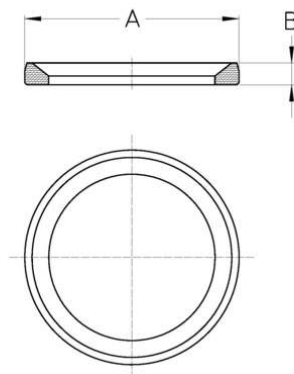

Cim 923

COPPIA GUARNIZIONI SEDE P.T.F.E.

Realizzato in ottemperanza ai requisiti gestionali della norma EN ISO 9001.
Accessorio/Ricambio originale per prodotti Cimberio.

Garanzia 2 anni.

DISEGNO TECNICO E TABELLA