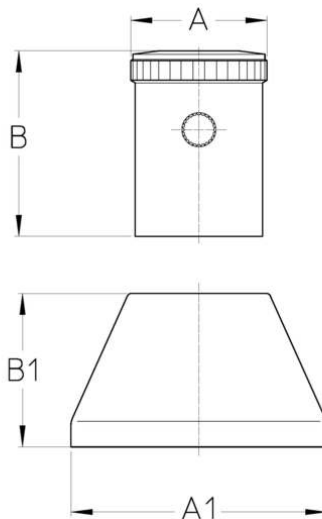

Cim 924

CAPPUCCIO CROMATO DUE PEZZI Cim 25 - 125

Realizzato in ottemperanza ai requisiti gestionali della norma EN ISO 9001.
Accessorio/Ricambio originale per prodotti Cimberio.

Garanzia 2 anni.

DISEGNO TECNICO E TABELLA

DN	3/8"-1"
Grms.	90
A	32
A1	60
B	43,5
B1	36

CERTIFICAZIONI