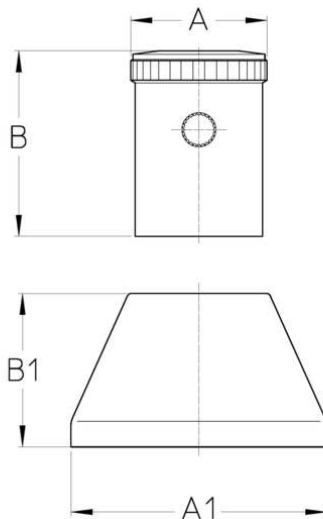

## CAPPUCCIO CROMATO DUE PEZZI Cim 25 - 125

Realizzato in ottemperanza ai requisiti gestionali della norma EN ISO 9001.  
Accessorio/Ricambio originale per prodotti Cimberio.

Garanzia 2 anni.

### DISEGNO TECNICO E TABELLA

DN	3/8"-1"
<b>Grms.</b>	<b>90</b>
A	32
A1	60
B	43,5
B1	36