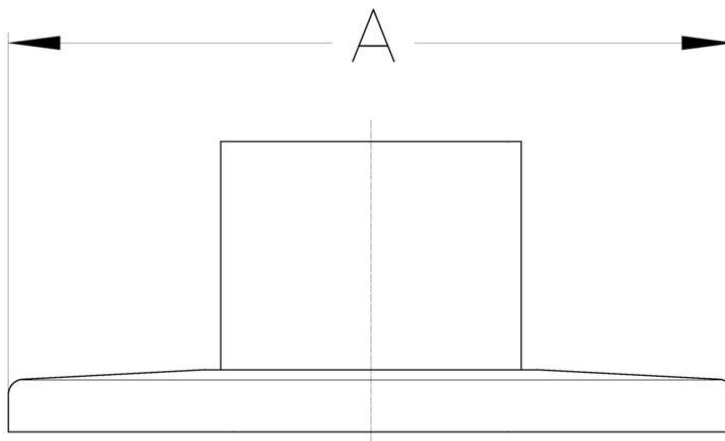

## Cim 925A

ROSONE CROMATO Ø70 Cim 28 - 28RB - 128

Realizzato in ottemperanza ai requisiti gestionali della norma EN ISO 9001.  
Accessorio/Ricambio originale per prodotti Cimberio.

Garanzia 2 anni.

### DISEGNO TECNICO E TABELLA

DN	3/8"-1"
<b>Grms.</b>	<b>60</b>
A	70