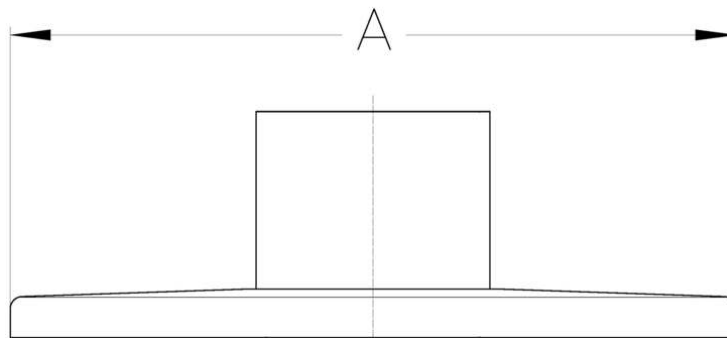

Cim 925B

ROSONE CROMATO Ø100 Cim 26 - 27 - 126 - 127

Realizzato in ottemperanza ai requisiti gestionali della norma EN ISO 9001.
Accessorio/Ricambio originale per prodotti Cimberio.

Garanzia 2 anni.

DISEGNO TECNICO E TABELLA

DN	3/8"-1"
Grms.	82,5
A	100

CERTIFICAZIONI