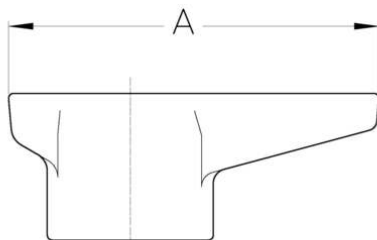

Cim 927

DEVIATORE Cim 27 - 28 - 127 - 128

Realizzato in ottemperanza ai requisiti gestionali della norma EN ISO 9001.
Accessorio/Ricambio originale per prodotti Cimberio.

Garanzia 2 anni.

Prodotto in lega di ottone conforme alla norma EN 12165-CW617N-DW.

DISEGNO TECNICO E TABELLA

DN	3/8"-1"
Grms.	100
A	76

CERTIFICAZIONI

EAC