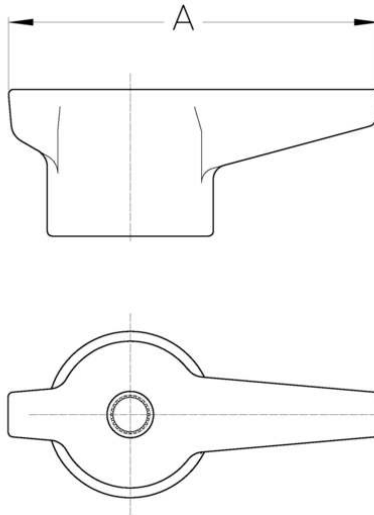

## Cim 927

**DEVIATORE Cim 27 - 28 - 127 - 128**

Realizzato in ottemperanza ai requisiti gestionali della norma EN ISO 9001.  
Accessorio/Ricambio originale per prodotti Cimberio.

Garanzia 2 anni.

Prodotto in lega di ottone conforme alla norma EN 12165-CW617N-DW.

## DISEGNO TECNICO E TABELLA

DN	3/8"-1"
<b>Grms.</b>	<b>100</b>
A	76