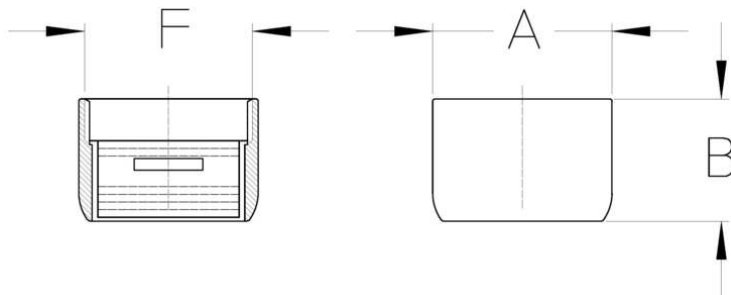

## Cim 935

AERATORE PER Cim 113

Realizzato in ottemperanza ai requisiti gestionali della norma EN ISO 9001.  
Accessorio/Ricambio originale per prodotti Cimberio.

Garanzia 2 anni.

### DISEGNO TECNICO E TABELLA

F	22x1
<b>Grms.</b>	<b>17,5</b>
A	23,5
B	16