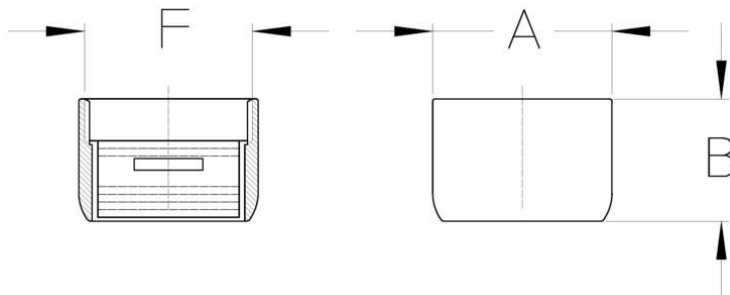

Cim 935

AERATORE PER Cim 113

Realizzato in ottemperanza ai requisiti gestionali della norma EN ISO 9001.
Accessorio/Ricambio originale per prodotti Cimberio.

Garanzia 2 anni.

DISEGNO TECNICO E TABELLA

F	22x1
Grms.	17,5
A	23,5
B	16