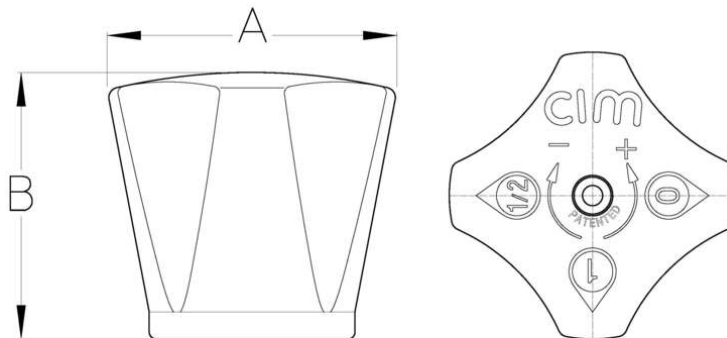

# Cim 945

MANIGLIE Cim 91 - 92

Realizzato in ottemperanza ai requisiti gestionali della norma EN ISO 9001.  
Accessorio/Ricambio originale per prodotti Cimberio.

Garanzia 2 anni.

## DISEGNO TECNICO E TABELLA