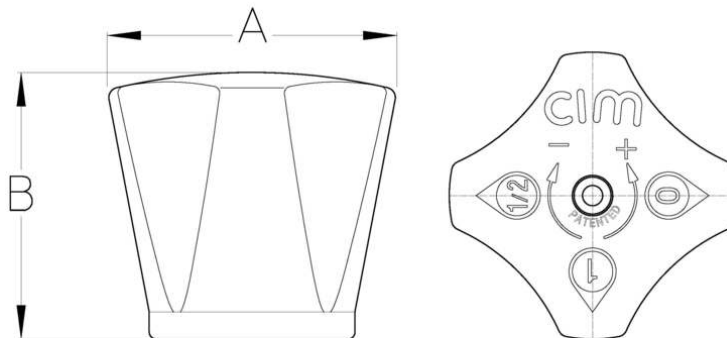

Cim 945

MANIGLIE Cim 91 - 92

Realizzato in ottemperanza ai requisiti gestionali della norma EN ISO 9001.
Accessorio/Ricambio originale per prodotti Cimberio.

Garanzia 2 anni.

DISEGNO TECNICO E TABELLA

CERTIFICAZIONI