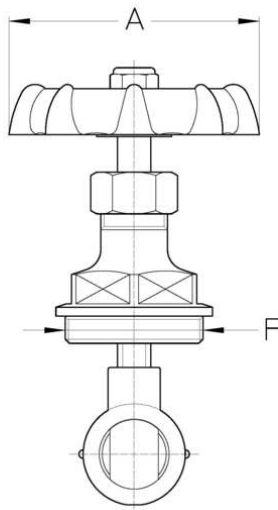

Cim 901B

VITONE SARACINESCHE CON VOLANTINO E DISCO Cim 70B

Realizzato in ottemperanza ai requisiti gestionali della norma EN ISO 9001.
Accessorio/Ricambio originale per prodotti Cimberio.

Garanzia 2 anni.

DISEGNO TECNICO E TABELLA

DN	1/4"	3/8"	1/2"	3/4"	1"	1"1/4	1"1/2	2"	2"1/2	3"	4"	5"	6"
Grms.	64	64	78	200	203	218	291	660	1200	1207	2500	3112	4757
A	50	50	55	60	65	75	80	90	110	120	140	175	175
B	22	22	25	33	33	43	51	62	77	92	117	141	167