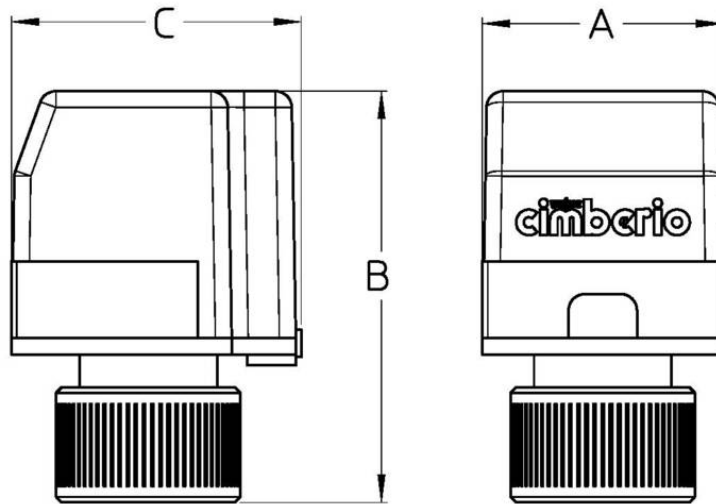

Cim EMV311/PRO

ATTUATORE TERMOELETTRICO PROPORZIONALE (0-10 V DC) PER Cim 788 E Cim 717 - 24 V N.C.

Realizzato in ottemperanza ai requisiti gestionali della norma EN ISO 9001.
Accessorio/Ricambio originale per prodotti Cimberio.

Garanzia 2 anni.

DISEGNO TECNICO E TABELLA

Grms.	180
A	44
B	75
C	52

Filettatura:
M30x1.5