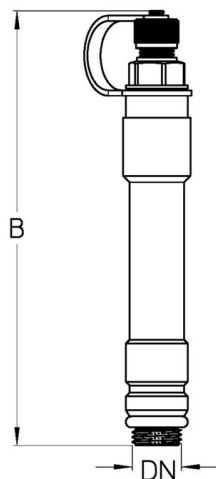

Cim 723PR

PROLUNGA COM PRESA DI PRESSIONE ROSSA

Realizzato in ottemperanza ai requisiti gestionali della norma EN ISO 9001.
Accessorio/Ricambio originale per prodotti Cimberio.

Garanzia 2 anni.

DISEGNO TECNICO E TABELLA

DN	1/4"
Grms.	117
B	119

CERTIFICAZIONI