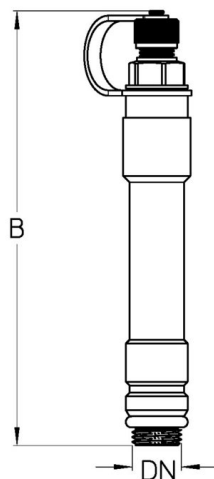

Cim 723PB

PROLUNGA CON PRESA DI PRESSIONE BLU

Realizzato in ottemperanza ai requisiti gestionali della norma EN ISO 9001.
Accessorio/Ricambio originale per prodotti Cimberio.

Garanzia 2 anni.

DISEGNO TECNICO E TABELLA

DN	1/4"
Grms.	117
B	119

CERTIFICAZIONI