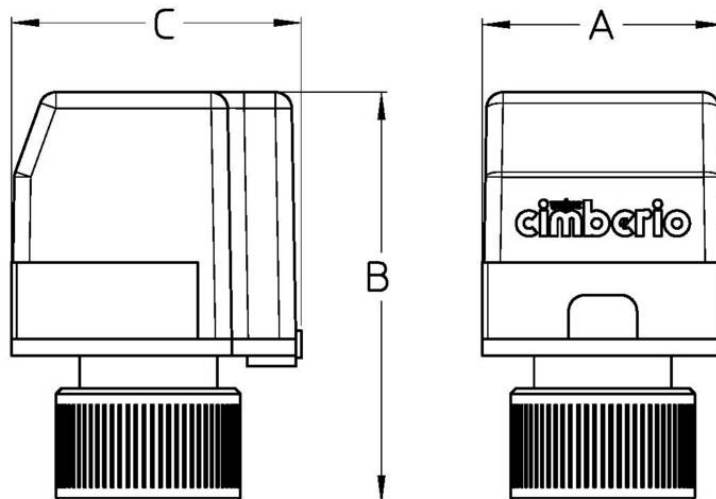

Cim EMV312NO23

ATTUATORE TERMOELETTRICO ON/OFF PER Cim 776- 230 V

Realizzato in ottemperanza ai requisiti gestionali della norma EN ISO 9001.
Accessorio/Ricambio originale per prodotti Cimberio.

Garanzia 2 anni.

DISEGNO TECNICO E TABELLA

Grms.	145
A	44
B	75
C	52

Filettatura:
M30x1.5

CARATTERISTICHE TECNICHE

Stroke	5,5 mm
Voltage	230 VAC (+10%/-15%)
Frequency	50-60 Hz
Operating power	2,5 W
Current Peak	0,2 A x 0,5 sec
Initial opening time	80 sec
Final opening time	3 min
Degree of protection	IP54
Class of protection	II
Nominal force	250 N
Conection	M30x1,5