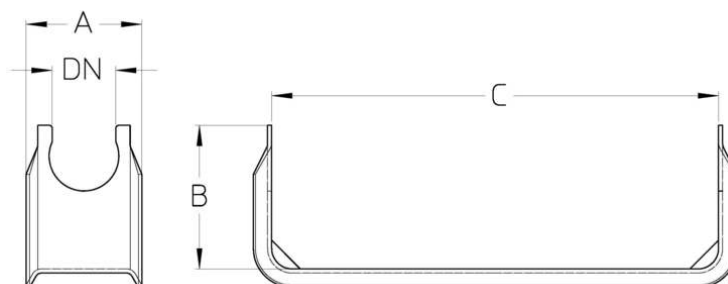

### DISEGNO TECNICO E TABELLA

DN	3/4"DN15	3/4"DN15 - 1"DN20
<b>Grms.</b>	<b>300</b>	<b>285</b>
A	50	45
B	80	86,5
C	183	218