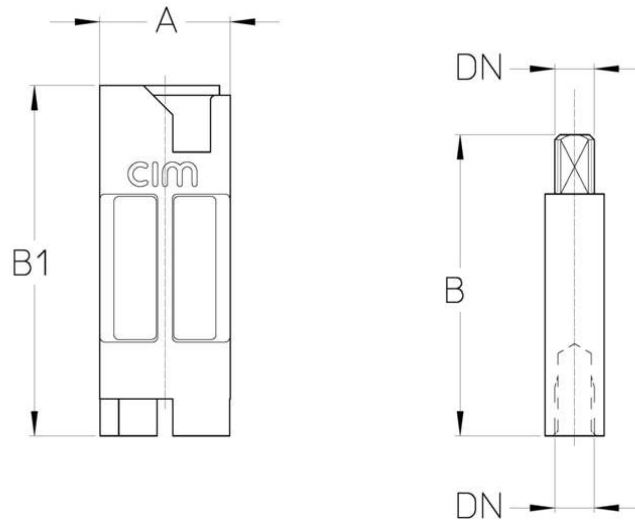

DISEGNO TECNICO E TABELLA

A	30
B1	74
B	61
DN	M8

CERTIFICAZIONI