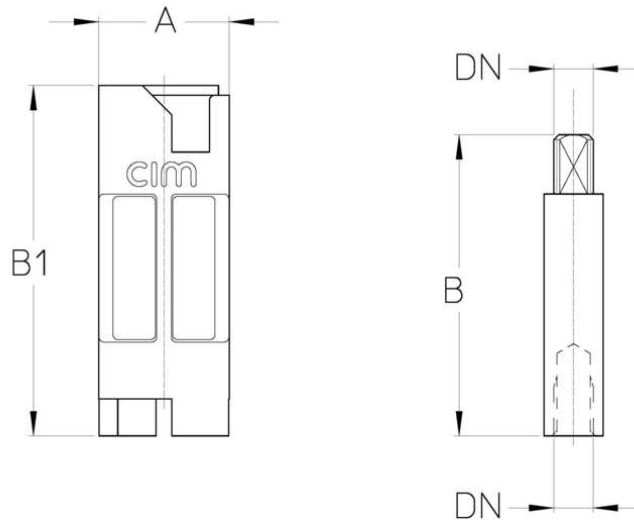

DISEGNO TECNICO E TABELLA

A	34
B1	74
B	61
DN	M8

CERTIFICAZIONI