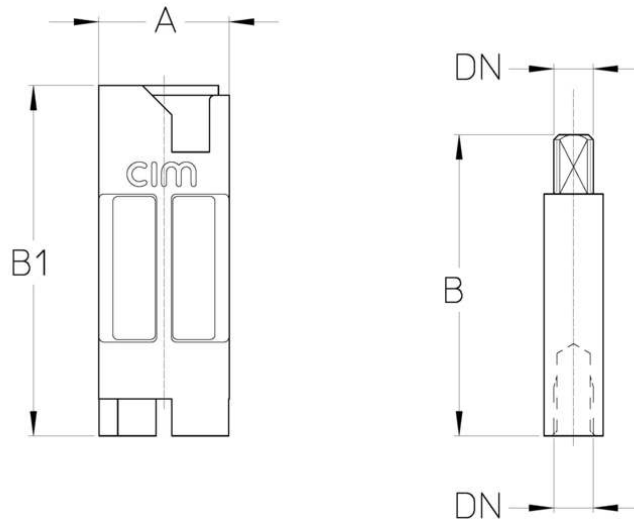

Cim 523

PROLUNGHE DI ISOLAMENTO PER VALVOLE A SFERA - SERIE T11 - T14M - MANIGLIA IN ACCIAIO

Realizzato in ottemperanza ai requisiti gestionali della norma EN ISO 9001.
Accessorio/Ricambio originale per prodotti Cimberio.

Garanzia 2 anni.

DISEGNO TECNICO E TABELLA

A	40
B1	74
B	63,5
DN	M10

CERTIFICAZIONI