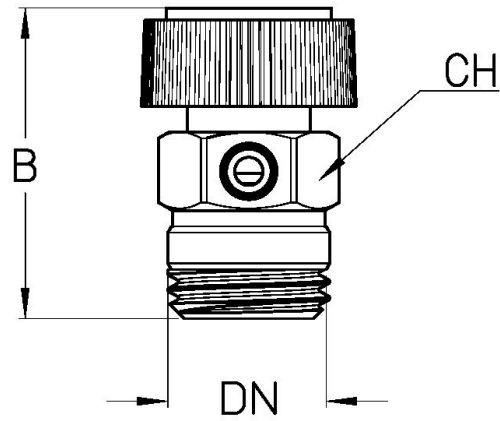

### VALVOLINA SCARICO ARIA

Realizzato in ottemperanza ai requisiti gestionali della norma EN ISO 9001.  
Collaudato al 100% secondo la normativa EN 12266-1.

Utilizzato nei più svariati settori dell'impiantistica: impianti di riscaldamento, condizionamento, idrici, igienico-sanitari e in generale con ogni fluido non corrosivo.

## DISEGNO TECNICO E TABELLA

DN	1/8"	1/4"	3/8"
<b>Grms.</b>	<b>20</b>	<b>17</b>	<b>30</b>
B	25-28	25-28	25-28
CH	11	13	17

Filettatura:  
ISO 228