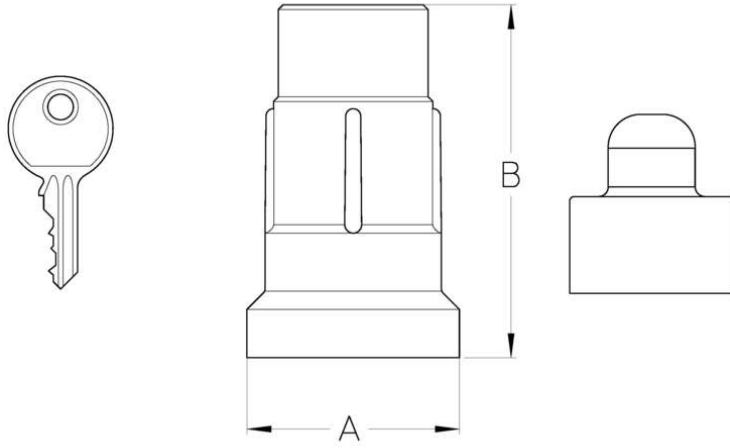

### **CAPPUCCIO DI SICUREZZA CON COMANDO A CHIAVE**

Realizzato in ottemperanza ai requisiti gestionali della norma EN ISO 9001.  
Accessorio/Ricambio originale per prodotti Cimberio.

Garanzia 2 anni.

Prodotto in lega di ottone conforme alla norma EN 12165-CW617N-DW.

## DISEGNO TECNICO E TABELLA

<b>Grms.</b>	<b>275</b>
A	44
B	73