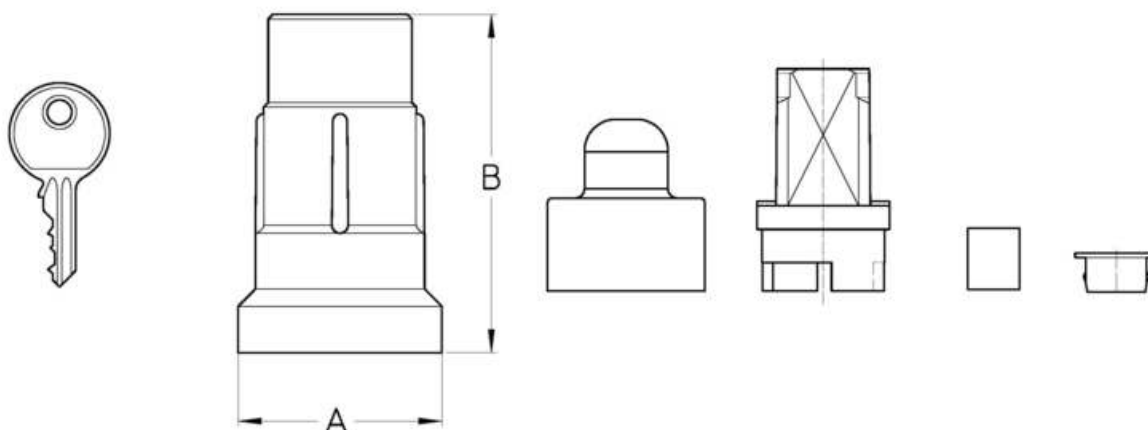

Cim 958

KIT MONTAGGIO CAPPuccio DI SICUREZZA - COMANDO A CHIAVE

Realizzato in ottemperanza ai requisiti gestionali della norma EN ISO 9001.
Accessorio/Ricambio originale per prodotti Cimberio.

Garanzia 2 anni.

DISEGNO TECNICO E TABELLA

Grms.	400
A	36,5
B	71
A1	20x20
B1	37

CERTIFICAZIONI