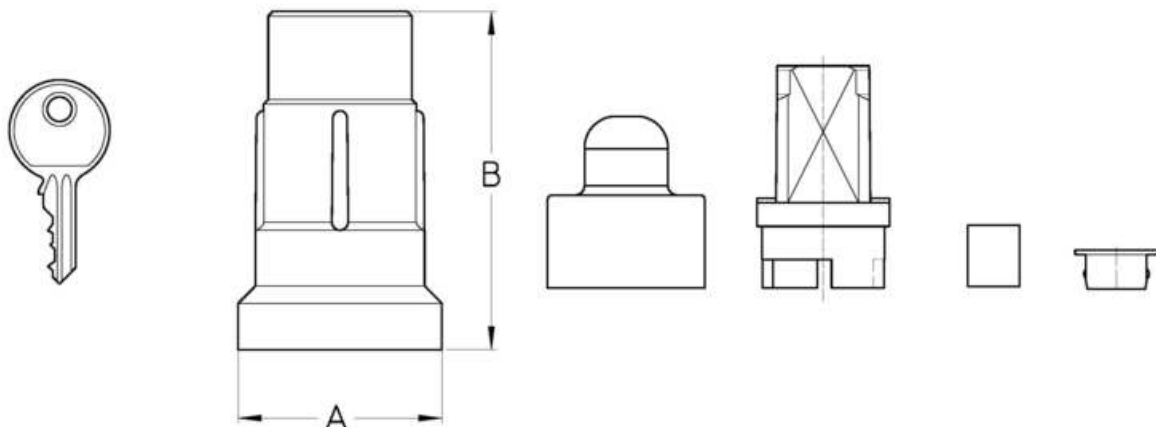

Cim 958

KIT MONTAGGIO CAPPuccio DI SICUREZZA - COMANDO A CHIAVE

Realizzato in ottemperanza ai requisiti gestionali della norma EN ISO 9001.
Accessorio/Ricambio originale per prodotti Cimberio.

Garanzia 2 anni.

DISEGNO TECNICO E TABELLA

Grms.	400
A	36,5
B	71
A1	20x20
B1	37

CERTIFICAZIONI